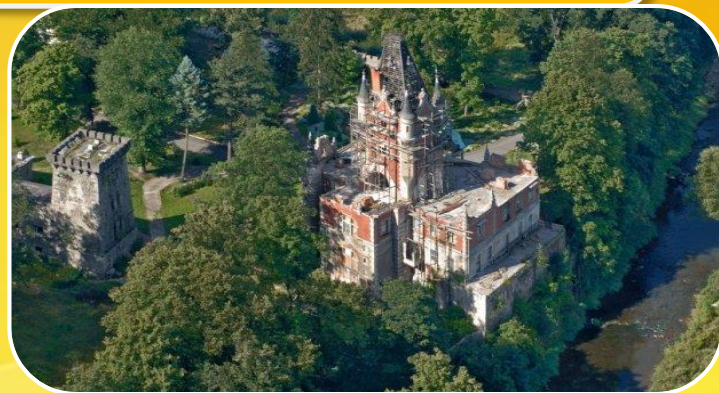

1339 – 1526 Czechy

1526 – 1740 Austria

1740 – 1945
Prusy/Niemcy

1945 Polska

www.dolnyslask.pl

**DOLNY
ŚLĄSK**

Zamki, Pałace, Warownie, Kopalnie,
Sztolnie, Góry, Uzdrowiska i wiele
więcej

**DOLNY
ŚLĄSK**

Dolina Pałaców i Ogrodów

Wyjątkowy projekt, dotyczący kulturowego fenomenu Dolnego Śląska, jakim są zamki, dwory i założenia pałacowo-parkowe

Wieże mieszkalne, zamki, renesansowe dwory, barokowe pałace i XIX-wieczne, książęce rezydencje, a wszystko zaledwie 100 km od Wrocławia w sąsiedztwie Jeleniej Góry, tuż u stóp Karkonoszy

Drugi co do wielkości
obiekt sakralny świata

Wzniesione w 1150 roku

233 m barowej fasady

2,5 ha powierzchni
dachowej

www.dolnyslask.pl

**DOLNY
ŚLĄSK**

Wrocław – regionalne centrum rozrywki i kultury

- ponad 200 pubów, restauracji i kawiarni w centrum Wrocławia
- Miasto festiwali
 - 30 teatrów
 - 11 kin
 - 17 muzeów
 - 3 pola golfowe
 - tor wyścigów konnych
- jeden z największych Aqua parków w Polsce
- jedyne w Polsce Afrykarium (184 tys. m³)
 - Hala koncertowa na 1800 osób (w trakcie budowy)