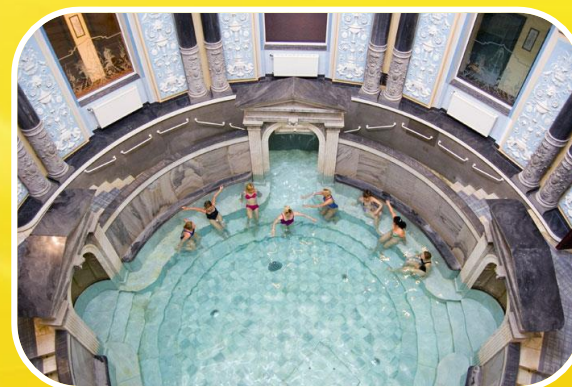

Zamki, Pałace, Warownie, Kopalnie,
Sztolnie, Góry, Uzdrowiska i wiele
więcej