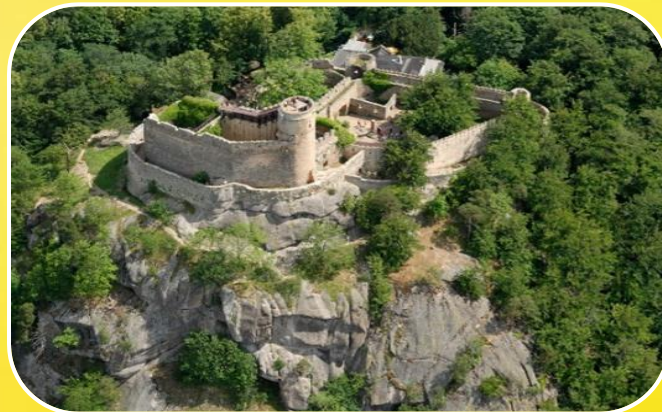

Dolina Pałaców i Ogrodów

Wyjątkowy projekt, dotyczący kulturowego fenomenu Dolnego Śląska, jakim są zamki, dwory i założenia pałacowo-parkowe

Wieże mieszkalne, zamki, renesansowe dwory, barokowe pałace i XIX-wieczne, książęce rezydencje, a wszystko zaledwie 100 km od Wrocławia w sąsiedztwie Jeleniej Góry, tuż u stóp Karkonoszy

Drugi co do wielkości
obiekt sakralny świata

Wzniesione w 1150 roku

233 m barowej fasady

2,5 ha powierzchni
dachowej

www.dolnyslask.pl

**DOLNY
ŚLĄSK**

Wrocław – regionalne centrum rozrywki i kultury

- ponad 200 pubów, restauracji i kawiarni w centrum Wrocławia
- Miasto festiwali
 - 30 teatrów
 - 11 kin
 - 17 muzeów
 - 3 pola golfowe
 - tor wyścigów konnych
- jeden z największych Aqua parków w Polsce
- jedyne w Polsce Afrykarium (184 tys. m³)
 - Hala koncertowa na 1800 osób (w trakcie budowy)